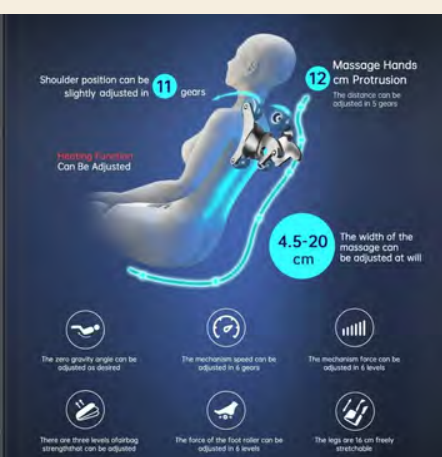

Oszczędzający miejsce wyprofilowany kształt zaprojektowany, aby płynnie wkomponować się w nowoczesne wnętrza.

Kompaktowa powierzchnia zajmowana: 116.5 x 66.5 x 103.5 cm.

R8858

Fotel Masujący Komercyjny

Fotel Masujący Komercyjny NRG Wellness to luksusowe rozwiązanie gotowe do obsługi klienta, zaprojektowane z myślą o środowiskach o dużym natężeniu ruchu, takich jak: siłownie, poczekalnie, lounge czy spa. Wyjątkowo wytrzymała konstrukcja, łatwe w obsłudze elementy sterujące oraz system płatności bezgotówkowych Nayax sprawiają, że regeneracja staje się szybkim, prostym i dochodowym doświadczeniem. Ergonomiczna szyna SL-Track i cztery rolki masujące zapewniają kompletny zabieg od szyi do bioder. Czytelny wyświetlacz, przycisk start/stop oraz gotowe czasy sesji 5, 10, 15 lub 20 minut ułatwiają rozpoczęcie każdej sesji. Niebieskie akcentowe oświetlenie przyciąga uwagę w każdej przestrzeni, a wbudowane kółka transportowe umożliwiają bezwysiłkowe przemieszczanie fotela pomiędzy salami treningowymi, strefami wypoczynku czy poczekalniami.

System Masujący: Cztery rolki masujące podążające wzdłuż szyny SL dla pełnego pokrycia pleców; masaż kompresyjny (air-pressure massage) dla ramion, dłoni, barków i łydek.

System Płatności: Zintegrowany moduł płatności bezgotówkowych z kodem QR i obsługą wielu metod płatności; głosowe przypomnienie monitorujące użytkowników siedzących bez dokonanej płatności.