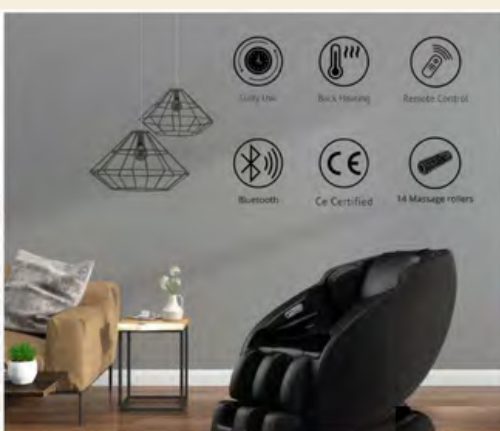

Dziś misją NRG Wellness jest wprowadzenie tego poziomu relaksu i regeneracji do domów, salonów i studiów na całym świecie.

R8311

Fotel Masujący Deluxe

Fotel masujący Deluxe NRG Wellness to doświadczenie domowego SPA obejmujące masaż całego ciała, realizowane za pomocą 14 rolek masujących i kompleksowego systemu kompresji powietrznej. Dwa tryby Pozycji Zero Gravity umożliwiają odchylenie do stanu niemalże nieważkości, co intensyfikuje relaksację i redukuje nacisk. Sześć programów automatycznych oraz regulacja intensywności, ciśnienia i prędkości pozwalają na precyzyjne dostosowanie każdego masażu w ciągu sekund. Funkcja podgrzewania pleców, rolki masujące stopy oraz audio Bluetooth z wbudowanymi głośnikami tworzą kojące, immersyjne środowisko. Fotel dostarczany jest w 90% wstępnie zmontowany i wyposażony w tylne kółka transportowe, co ułatwia codzienną instalację, przestawianie i użytkowanie.