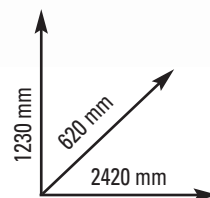

RWX AIRMAG 7000

cod. RWX-AIRMAG-7000

SYSTEM OPORU: Magnetyczno-powietrzny system oporu gwarantuje realne wrażenia z jazdy i różnorodny trening
REGULACJA OPORU: Opór powietrzny regulowany w zakresie 1-10, powietrzno + magnetyczny opór regulowany w zakresie 11-16
SIODEŁKO: Na aluminiowej prowadnicy z łożyskowanymi rolkami
PEDAŁY: Ergonomiczne, regulowane
WYŚWIETLACZ: LCD z - regulowane nachylenie
FUNKCJE: Ilość pociągnięć/min, kalorie, czas, dystans, dystans/30 min, długość pociągnięcia, poziom, czas/500m, data, puls, pamięć
PROGRAMY: Szybki start, Czas, Dystans, Kalorie, 3 Interwały
SPOSÓB UŻYTKOWANIA: Komercyjny (EN20957-1 / EN957-7 klasa S)
PULS: Telemetryczny system pomiaru pulsu za pomocą opaski na klatkę piersiową
MAX WAGA UŻYTKOWNIKA: 150 kg
DODATKI: Uchwyt na smartphone/tablet.
WYMIARY: 2420x620x1230 mm
WAGA: 52 kg