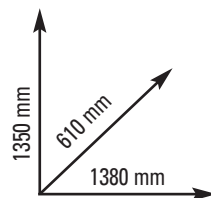

BRX AIRMAG 7000

cod. BRX-AIRMAG-7000

SYSTEM OPORU: Magnetyczno-powietrzny system oporu gwarantuje realne wrażenia z jazdy i różnorodny trening
 REGULACJA OPORU: Opór powietrzny regulowany w zakresie 1-10, powietrzno + magnetyczny opór regulowany w zakresie 11-32
 SIODEŁKO: Regulowane w pionie
 WYŚWIETLACZ: LCD -uchwyt na smartphone/ tablet.
 FUNKCJE: RPM, puls, dystans, dystans/30 min, poziom, cykl, prędkość, Watt, średnie Watt AVG, czas, czas/1km, średni czas AVG, data, Klorie/hr, pamięć
 PROGRAMY: Szybki Start, Czas, Dystans, Kalorie, 3 Interwały
 SPOŚÓB UŻYTKOWANIA: Komercyjny (EN20957-1 / EN957-5 klasa S)
 KIEROWNICA: Regulowana w pionie i poziomie
 GUMOWY PAS
 PULS: Telemetryczny system pomiaru pulsu za pomocą opaski na klatkę piersiową
 MAX WAGA UŻYTKOWNIKA: 135 kg
 DODATKI: Uchwyt na bidon. Uchwyt na Smartphone / tablet.
 WYMIARY: 1380x610x1350 mm
 WAGA: 42,4 kg