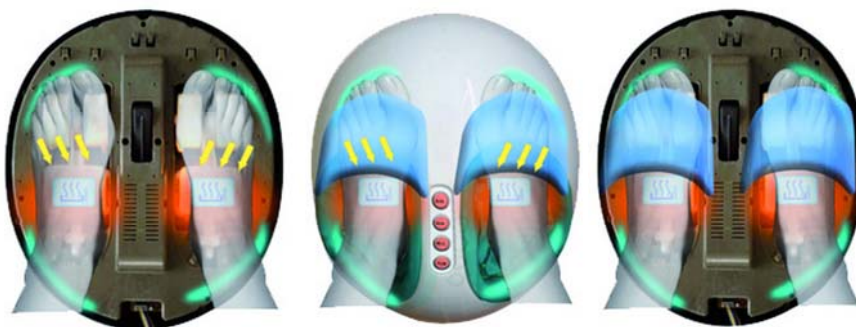

YM301 feet care

Urządzenie do masażu stóp. Masaż to ulga dla zmęczonych i opuchniętych stóp.

SPECYFIKACJA TECHNICZNA

- 3 rodzaje masażu: shiatsu, ciepłem, ugniatanie
- Masaż uciskowy poduszkami powietrznymi
- Masaż górnej części stóp
- Regulacja intensywności masażu
- Wymiary: 42 x 36 x 16 cm
- Waga: 4,7kg