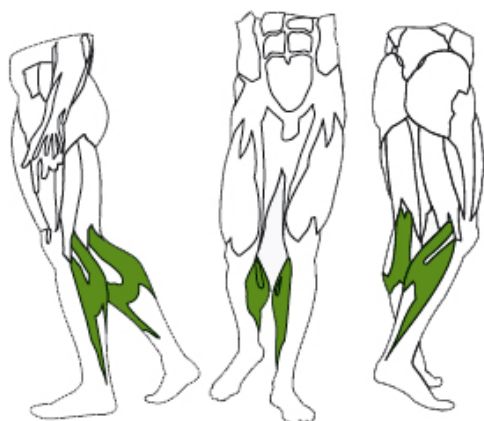

LD215 *Seated calf (plate load)*

Specyfikacja:

Długość	136cm
Szerokość	75cm
Wysokość	83cm
Waga	57kg
Mięśnie	Mięśnie łydki