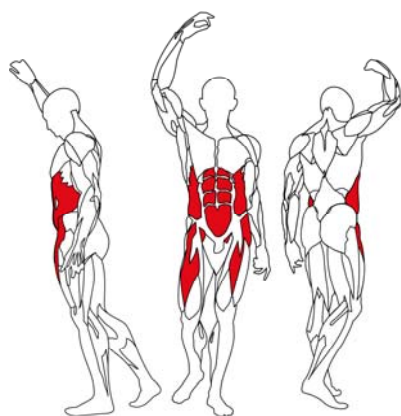

L830 *Seated scott curl*

Specyfikacja:

Długość	173,8cm
Szerokość	72,5cm
Wysokość	89,9cm
Waga	40kg
Stos	-
Mięśnie	Proste i Skośne Brzucha