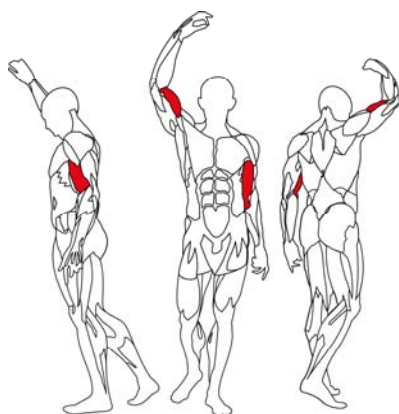

L830 *Seated scott curl*

Specyfikacja:

Długość	101cm
Szerokość	81cm
Wysokość	88cm
Waga	40kg
Stos	-
Mięśnie	Biceps