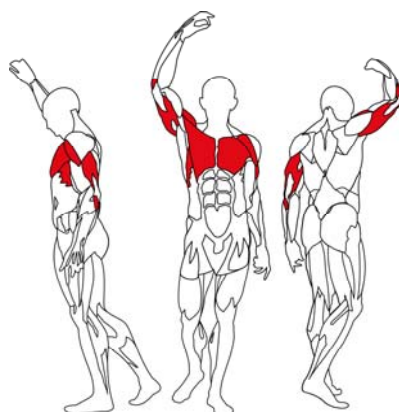

## L820 *Incline bench*

### **Specyfikacja:**

Długość	163,2cm
Szerokość	165,8cm
Wysokość	137,3cm
Waga	90kg
Stos	-
Mięśnie	Piersiowy, Triceps, Naramienny