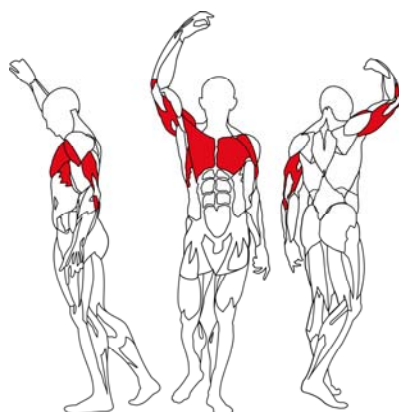

L815 *Press bench*

Specyfikacja:

Długość	170cm
Szerokość	166cm
Wysokość	137cm
Waga	69kg
Stos	-
Mięśnie	Piersiowy, Triceps,