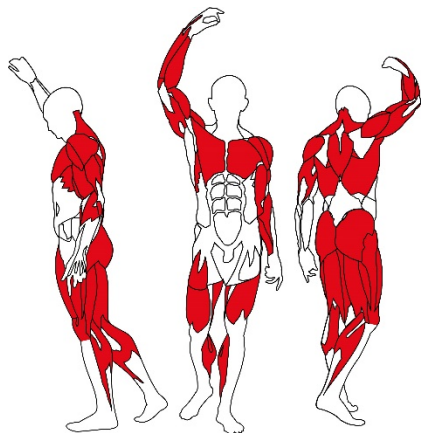

L530 Ergolina

Specyfikacja:

Długość	138,5cm
Szerokość	89,1cm
Wysokość	224,7cm
Waga	184kg
Stos	91kg / Opcjonalnie 125kg