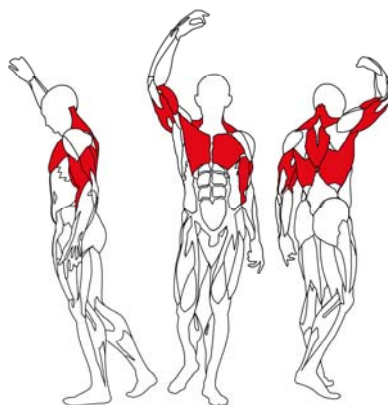

L450 *Assisted kneeling dip*

Specyfikacja:

Długość	122cm
Szerokość	136cm
Wysokość	220cm
Waga	236kg
Stos	91kg
Mięśnie	Triceps, Biceps, Piersiowy, Najszerszy grzbietu, Czworoboczny, Równoległoboczny