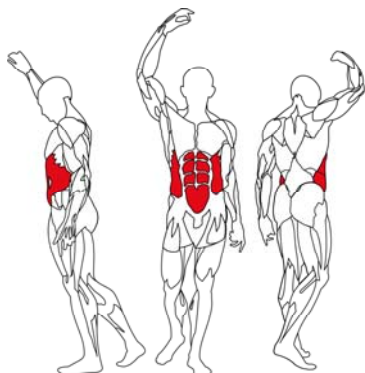

# L430 *Rotary torso*

## **Specyfikacja:**

Długość	118cm
Szerokość	121cm
Wysokość	148,5cm
Waga	232kg
Stos	68kg / Opcjonalnie 91kg
Mięśnie	Mięśnie proste i skośne brzucha