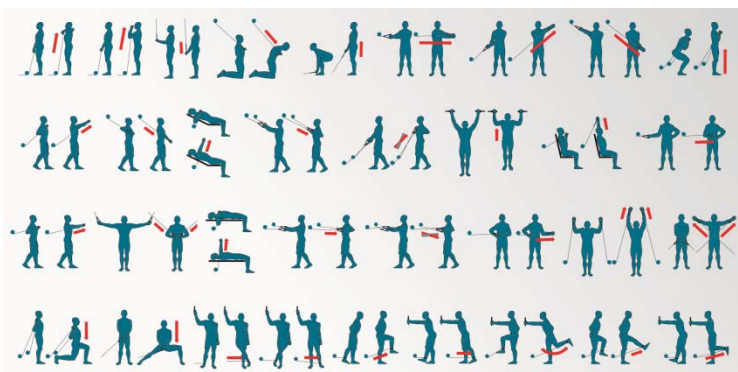

L370

Dual adjustable pulley

Specyfikacja:

Długość	150cm
Szerokość	146cm
Wysokość	218cm
Waga	273kg
Stos	90kg + 90kg
Mięśnie	Zróżnicowany trening wszystkich partii mięśni