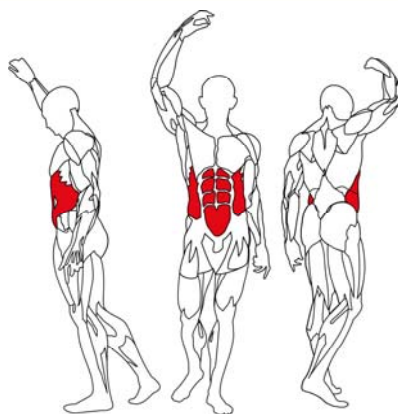

L310 *Abdominal*

Specyfikacja:

Długość	136cm
Szerokość	105cm
Wysokość	148,5cm
Waga	216kg
Stos	91kg
Mięśnie	Prosty brzucha