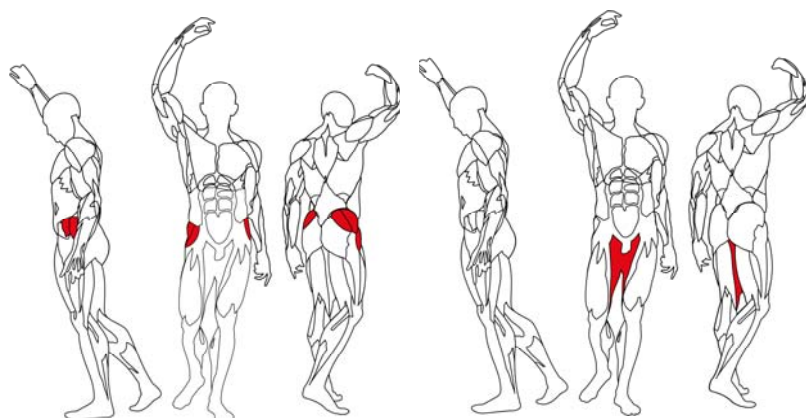

L250 *Abduction and adduction*

Specyfikacja:

Długość	136cm
Szerokość	105cm
Wysokość	148,5cm
Waga	216kg
Stos	91kg
Mięśnie	Przywodziciel / Odwodziciel Uda