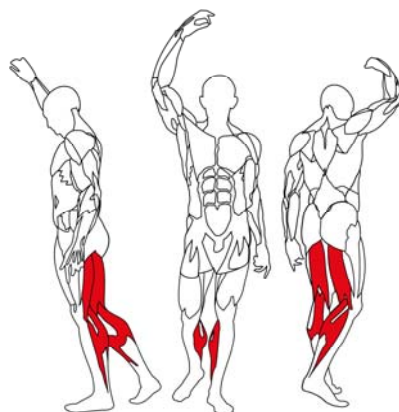

L170 Seated leg curl

Specyfikacja:

Długość	174,4cm
Szerokość	112,7cm
Wysokość	148,5cm
Waga	224kg
Stos	91kg
Mięśnie	Dwugłowy uda, łydki