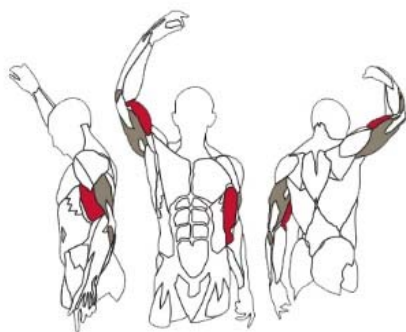

L140
Biceps / Triceps

DF
DualFunction

Specyfikacja:

Długość	116cm
Szerokość	121cm
Wysokość	152cm
Waga	207kg
Stos	90kg
Mięśnie	Biceps, Triceps