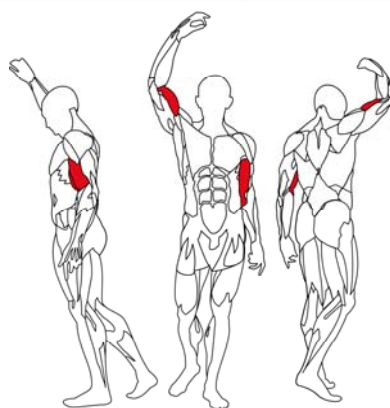

# L130 *Biceps Curl*

## **Specyfikacja:**

Długość	137cm
Szerokość	117cm
Wysokość	148,5cm
Waga	173kg
Stos	68kg/ Opcjonalnie 91kg
Mięśnie	Biceps