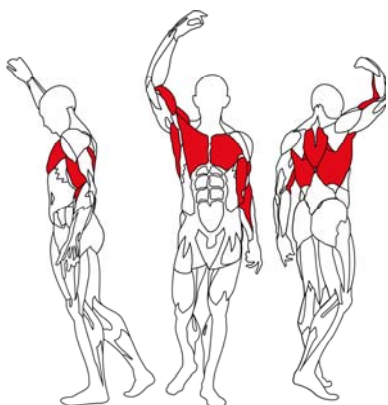

L110 Lat pulley

Specyfikacja:

Długość	145cm
Szerokość	127cm
Wysokość	198cm
Waga	246kg
Stos	91kg /Opcjonalnie 125kg
Mięśnie	Piersiowy, Czworoboczny, Najszerzy grzbietu,