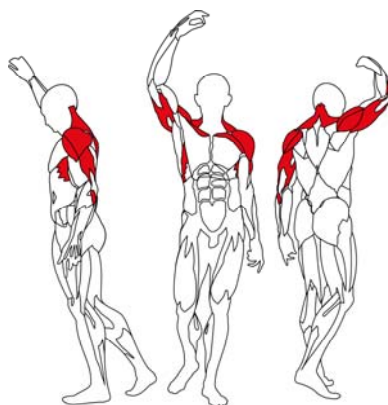

# L090 *Shoulder press*

## **Specyfikacja:**

Długość	194cm
Szerokość	147cm
Wysokość	148,5cm
Waga	243kg
Stos	91kg / Opcjonalnie 125kg
Mięśnie	Naramienny, Triceps, Czworoboczny