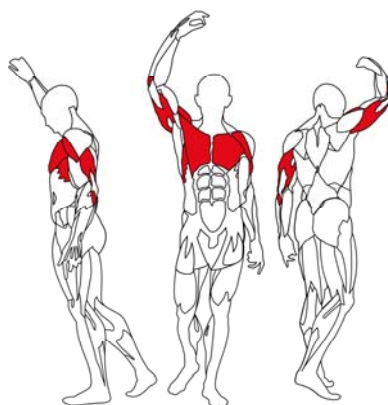

L070 *Seated chest press*

Specyfikacja:

Długość	148cm
Szerokość	133cm
Wysokość	148,5cm
Waga	219kg
Stos	91kg / Opcjonalnie 125kg
Mięśnie	Naramienny, Triceps, Mięśnie klatki piersiowej