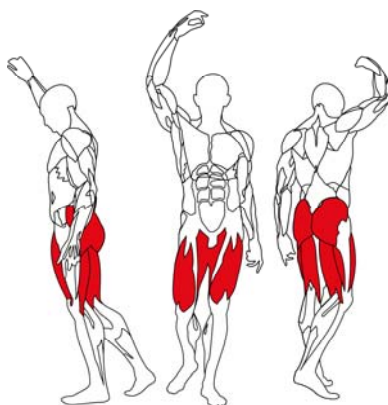

# L050 Leg press

## Specyfikacja:

Długość	206cm
Szerokość	112cm
Wysokość	148,5cm
Waga	298kg
Stos	136kg
Mięśnie	Pośladkowy, Dwugłowy uda i Czworogłowy uda