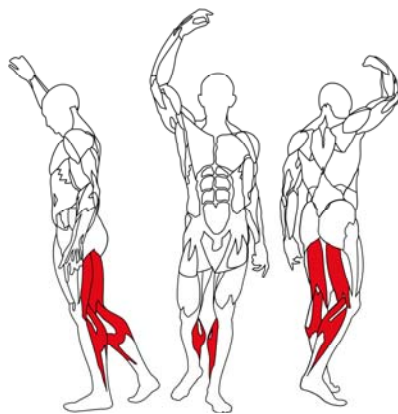

L030 *Lying leg curl*

Specyfikacja:

Długość	178,7cm
Szerokość	113,6cm
Wysokość	148,5cm
Waga	222kg
Stos	91kg
Mięśnie	Dwugłowy uda, łydki