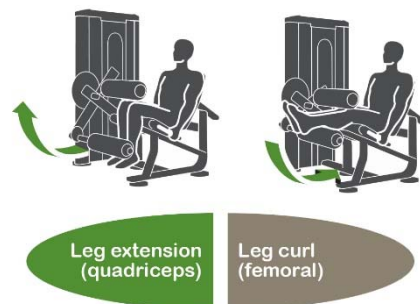

## Leg extension / Leg curl

**DF**  
DualFunction

### Specyfikacja:

|           |   |
|-----------|---|
| Długość   | 146cm                                     |
| Szerokość | 125cm                                     |
| Wysokość  | 152cm                                     |
| Waga      | 229kg                                     |
| Stos      | 90kg                                      |
| Mięśnie   | Czworogłowy i dwugłowy uda, mięśnie łydki |