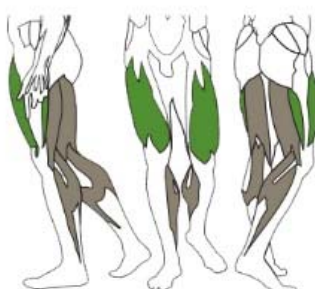

## Leg extension / Leg curl

**DF**  
DualFunction

### Specyfikacja:

|           |   |
|-----------|---|
| Długość   | 146cm                                     |
| Szerokość | 125cm                                     |
| Wysokość  | 152cm                                     |
| Waga      | 229kg                                     |
| Stos      | 90kg                                      |
| Mięśnie   | Czworogłowy i dwugłowy uda, mięśnie łydki |