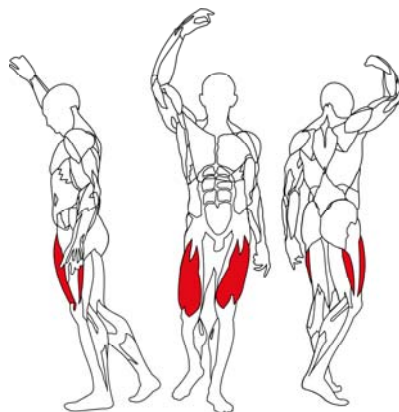

L010 Leg extension

Specyfikacja:

Długość	142cm
Szerokość	113cm
Wysokość	148,5cm
Waga	220kg
Stos	91kg / Opcjonalnie 125kg
Mięśnie	Czworogłowy uda