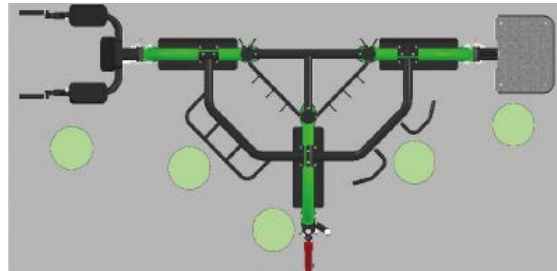

## Bramy do treningu funkcjonalnego

### FTM 360T

<b>Cena</b>	<b>12990</b>
Liczba stanowisk	5
Wymiary (dł/szer/wys)	3,2/2,3/2,4 m
Zalecana powierzchnia	6,5 x 6,5 m
Waga	300 kg

### FTM 360 UX

<b>Cena</b>	<b>15990</b>
Liczba stanowisk	8
Wymiary (dł/szer/wys)	2,85/2,8/2,65
Zalecana powierzchnia	6,5 x 6,5 m
Waga	540

## FTM 360 VX

<b>Cena</b>	<b>24900</b>
Liczba stanowisk	8
Wymiary (dł/szer/wys)	2,85/2,45/2,65 m
Zalecana powierzchnia	6,5 x 6,5 m
Waga	950