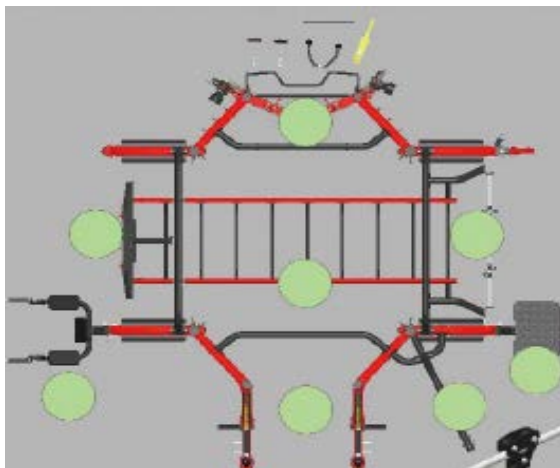

## FTM 360 M

<b>Cena</b>	<b>32900</b>
Liczba stanowisk	6
Wymiary (dł/szer/wys)	4,3/4/2,8 m
Zalecana powierzchnia	8 x 8 m
Waga	1150 kg

---

## FTM 360 L

<b>Cena</b>	<b>39990</b>
Liczba stanowisk	6
Wymiary (dł./szer./wys.)	4,3/4/2,8 m
Zalecana powierzchnia	9,5 x 9,5 m
Waga	1250

- **Podane ceny są cenami netto**
- **Akcesoria widoczne na ilustracjach nie są na wyposażeniu**
- **Polecamy akcesoria firmy O'live z naszej oferty**
- **Urządzenia w rzeczywistości mogą się nieznacznie różnić od tych na ilustracji.**