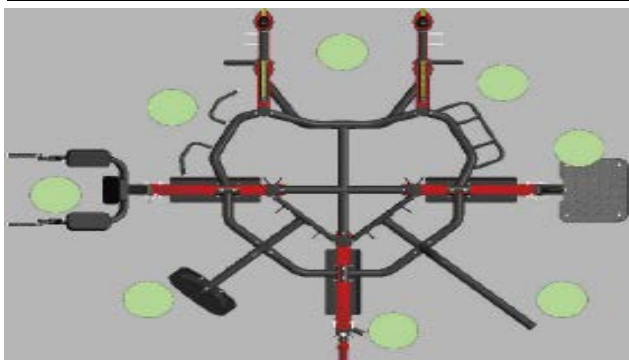

## Bramy do treningu funkcjonalnego

### FTM 360T

<b>Cena</b>	<b>12990</b>
Liczba stanowisk	5
Wymiary (dł/szer/wys)	3,2/2,3/2,4 m
Zalecana powierzchnia	6,5 x 6,5 m
Waga	300 kg

### FTM 360 UX

<b>Cena</b>	<b>15990</b>
Liczba stanowisk	8
Wymiary (dł/szer/wys)	2,85/2,8/2,65
Zalecana powierzchnia	6,5 x 6,5 m
Waga	540

## FTM 360 VX

<b>Cena</b>	<b>24900</b>
Liczba stanowisk	8
Wymiary (dł/szer/wys)	2,85/2,45/2,65 m
Zalecana powierzchnia	6,5 x 6,5 m
Waga	950