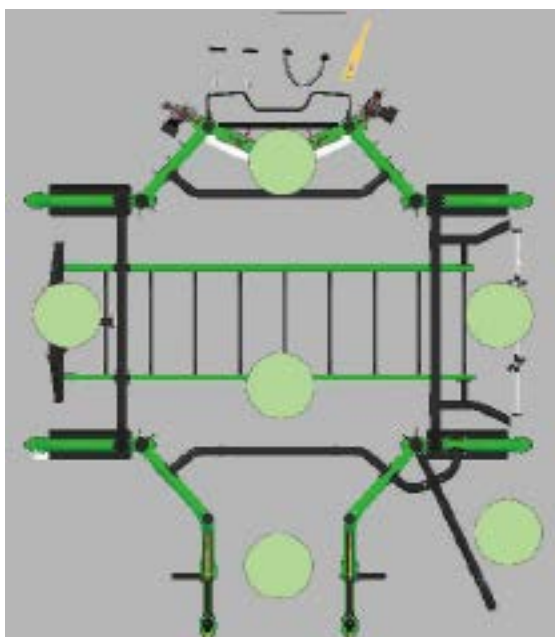

FTM 360 VX

Cena	24900
Liczba stanowisk	8
Wymiary (dł/szer/wys)	2,85/2,45/2,65 m
Zalecana powierzchnia	6,5 x 6,5 m
Waga	950

FTM 360 M

Cena	32900
Liczba stanowisk	6
Wymiary (dł/szer/wys)	4,3/4/2,8 m
Zalecana powierzchnia	8 x 8 m
Waga	1150 kg