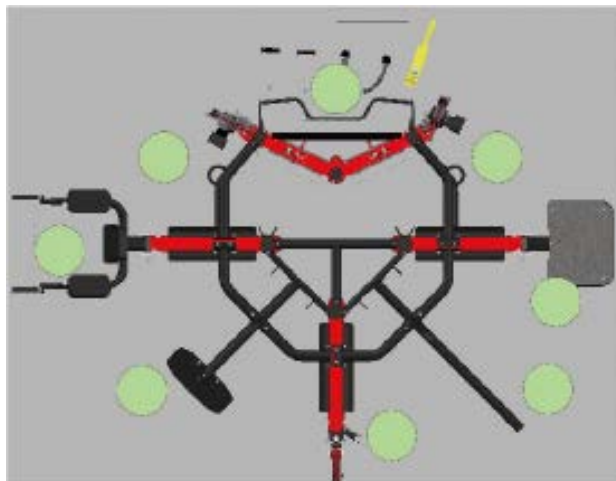

## Bramy do treningu funkcjonalnego

### FTM 360T

<b>Cena</b>	<b>12990</b>
Liczba stanowisk	5
Wymiary (dł/szer/wys)	3,2/2,3/2,4 m
Zalecana powierzchnia	6,5 x 6,5 m
Waga	300 kg

### FTM 360 UX

<b>Cena</b>	<b>15990</b>
Liczba stanowisk	8
Wymiary (dł/szer/wys)	2,85/2,8/2,65
Zalecana powierzchnia	6,5 x 6,5 m
Waga	540

## FTM 360 VX

<b>Cena</b>	<b>24900</b>
Liczba stanowisk	8
Wymiary (dł/szer/wys)	2,85/2,45/2,65 m
Zalecana powierzchnia	6,5 x 6,5 m
Waga	950